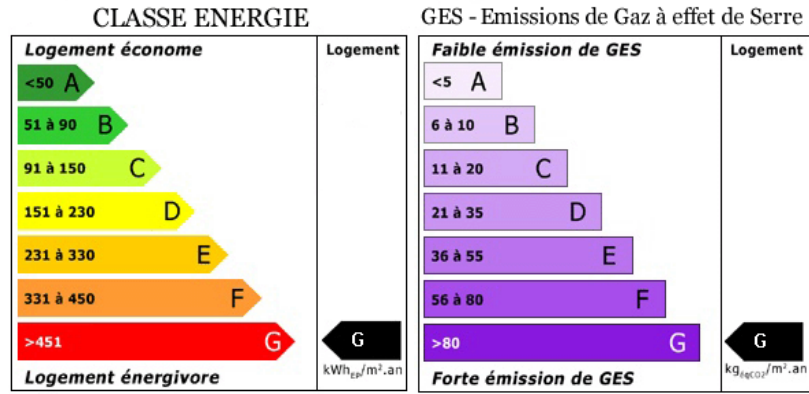

Salle de bains:

Etages:

Surface Habitable: m²

Taille du terrain: m²

Chauffage:

Evacuation:

Taxe foncière: €

Localisation

Classification energie

RESUME

ACCOMODATION

TERRAIN ET DEPENDANCES

Cadastre